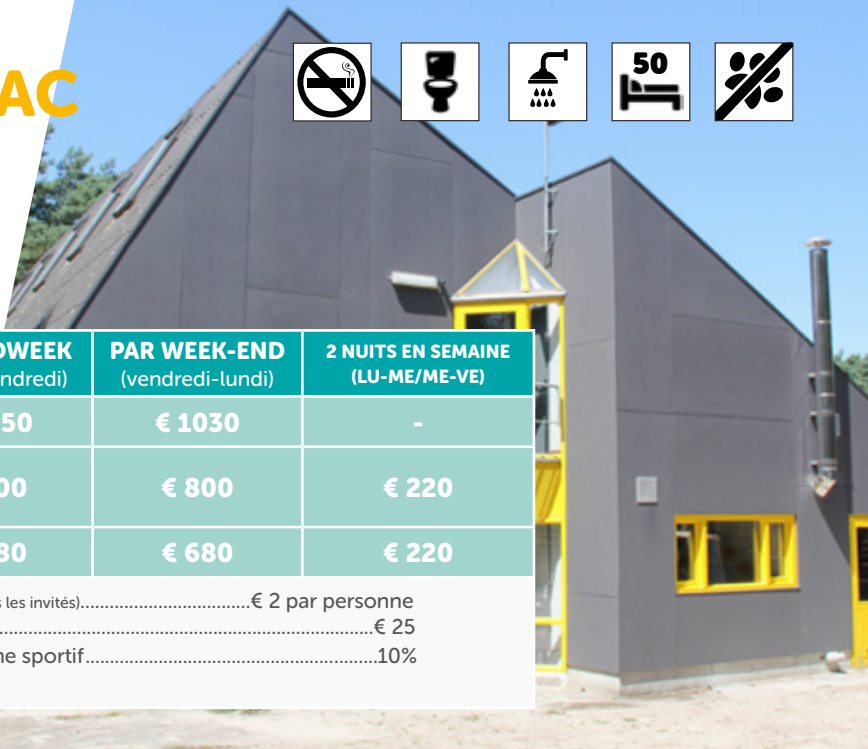

MAISON DE BIVOUAC

Arrivée à partir de 16 h, départ avant 11 h

max. 50 personnes

- Min. 2 nuits par réservation

	PAR SEMAINE (vendredi-vendredi)	PAR MIDWEEK (lundi-vendredi)	PAR WEEK-END (vendredi-lundi)	2 NUITS EN SEMAINE (LU-ME/ME-VE)
HAUTE SAISON	€ 2000	€ 1250	€ 1030	-
SAISON INTER-MÉDIAIRE	€ 1400	€ 800	€ 800	€ 220
SAISON BASSE	€ 1200	€ 680	€ 680	€ 220

Usage des couvertures (réservation en avance et est facturé pour tous les invités).....€ 2 par personne

Bon de réduction réservations précoces ^(p16) ..... € 25

Rabais pour les écoles en combinaison avec un programme sportif.....10%

(à réserver auprès du Service Sport & Animation 014 82 95 04)